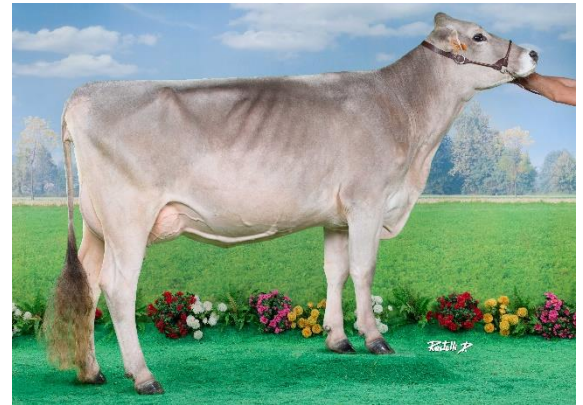

EFICIENCIA
GENÉTICA

DIVERSIDAD

EXCELENCIA

FIABILIDAD

TOP TOROS CONFIRMADOS

IFEELING

Volvo x Payoff x Camaro

Este famoso semental francés sigue subiendo a la cima! Ahora alcanzando las **300 hijas** y más en leche, sube a la 4ª posición de toros probados en **ISU con 174**, una buena clasificación también en EE.UU. número 2 de toros probados para **PPR con 202**, número 8 en Italia con **1255 ITE** y puesto 14º en Alemania con GZW 124! Es un verdadero toro de producción, junto con los buenos componentes de Brown Swiss! Vacas de tamaño mediano, ubres muy sanas, altas por encima del corvejón y bien insertadas en la parte delantera. También es BB y A2A2 para completar el perfil!

Melaine, hija de IFEELING

JEROBOAM

Hulk x Payssli x Nesta

Esta segunda carrera con las hijas confirma las lindas ubres que JEROBOAM puede poner en sus hijas! Ahora, con el compuesto de **ubre +1.5**, se encuentra entre **los 20 mejores de los toros probados en todo el mundo**, mejorando todos los rasgos de la ubre. Sus hijas son normales en tipo con una **fertilidad** superior a +1.4 y una buena **velocidad de ordeño**. Los criadores están muy satisfechos con ellas, las vacas fáciles como el Pardo Suizo puede hacerlo. También es BB y A2A2

Myrza , hija de JEROBOAM

JOYAU

Anibal x Huray x Denmark

Es el primer hijo de Anibal que se empieza a ser probado en Francia, procedente de una vaca conocida, Reine (Dinamarca) que fue gran campeóna reservada en la Swiss Expo hace unos años. JOYAU sólo tiene 31 hijas en la prueba por el momento pero lo que vemos en el campo es muy prometedor! Ya tiene un bonito +1.4 para el **tipo**, con un paquete muy completo. Añade también **alta fertilidad** a sus hijas y súper longevidad, junto con **buenos componentes**. Con **GZW 1308** es el número 6 para los hijos de Anibal en Suiza.