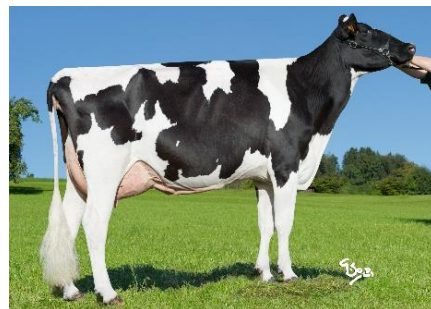

NAXEL y **NIXI** son todavía los mejores toros activos con > 800 NM$. Son totalmente **modernos** y **equilibrados**, y los dos combinan leche (>1000), **sólidos** (>120) y **Fertilidad** (>3).

NAXEL provee un **tamaño mediano** con excelente **facilidad de parto** (+6.6) y perfectos patas y aplomos (+1.4). NIXI es el especialista en **longevidad** (+6.7) y da una excelente tasa de **hijas preñadas** (+4.0).

☆ NUESTROS TOP toros ISU ☆

NANTAIS: NUESTRO TOP ISU + 222

CHASSY x LTM PONDER x NUMERO UNO

Nuestro nuevo toro #1 en ISU. Es lleno de **leche A2A2** (+1156), es excepcional para sus **sólidos** (+0.22% Proteína y +0.52% Grasa), como su madre (3.8% Proteína y 4.8% Grasa en primera lactación). Provee **muy buenas y sanas** (+2.0) **ubres**. Es excelente en **fertilidad** (+3.3) y **tipo** (+2.6).

Su medio hermano **NIVERNAIS** (de LOUXOR) es también Nuevo, es un toro **complete**, con un perfil **lechero** (+1417 leche y +142 sólidos) y muy **funcional** (+2.4 longevidad).

Vienen de la familia ROC HAPPY que produjo toros como COMEDIEN, DACTYL ISY, MONROC P, etc.

NANTAIS (Bis abuela : ROC HANOVE VG89)

NEWSTAR (LOUXOR x CAPITAL GA) es nuestro #1 en ventas desde agosto. Es el mejor hijo de LOUXOR, y uno de los mejores en **tipo** (+4.5) de su generación.

LOUXOR todavía se queda nuestro mejor toro activo (+220 ISU). El tiempo corre pero está todavía en el TOP, aunque nuevos toros están llegando. Se queda extraordinario **equilibrado** y **eficaz**.