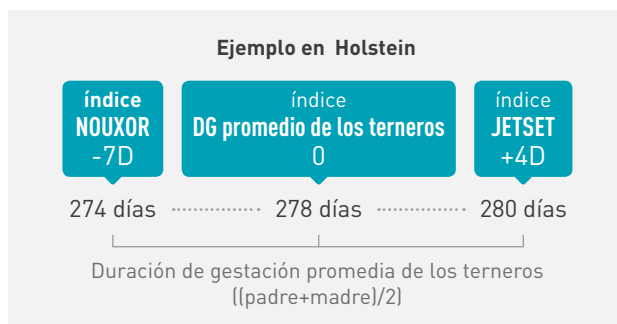

### UNA PALANCA PARA MEJORAR SU INTERVALO ENTRE 2 PARTOS

Intervalo entre 2 partos, - días improductivos, ideal para los partos agrupados.

PRINCIPIOS DE LA INNOVACIÓN

### EVOLUTION ahora indexa sus toros y hembras genotipadas según el valor de su periodo de gestación.

Es un índice calculado dentro del equipo de Investigación y Desarrollo de Evolution, según el método de indexación internacional G-BLUP, a partir de 476 369 individuos genotificados incluyendo 347 091 con un rendimiento directo.

La genética pesa sobre 1/3 del período de gestación y la heredabilidad del índice DG EVOLUTION es de 0,32, es uno de los criterios los más hereditarios, al mismo nivel que la producción.

La variabilidad genética es de -10 hasta +10 días en comparación con el promedio de cada raza, con una desviación estándar de +/- 2.5 días.

### El índice Duración de Gestación EVOLUTION se expresa con una diferencia en comparación con el promedio de la raza :

- > Un toro con un índice DG de -8 días verá sus terneros nacer en promedio 4 días más temprano
- > Una hembra con un índice DG de +6 días verá su descendencia nacer 3 días más tarde
- > Un ternero nacido de una madre de índice -8 d con un padre a -6 d nacerá 7 días más temprano